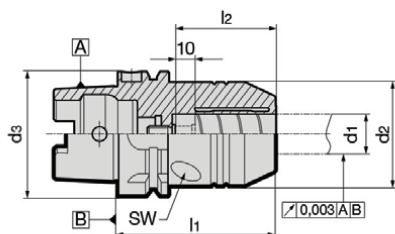

## ***UN MANDRINO IDRAULICO + 5 BUSSOLE DI RIDUZIONE***

GÜHRING – YOUR WORLDWIDE PARTNER

1 mandrino idraulico

5 bussole di riduzione

Varianti	incl. mandrino idraulico			incl. bussole di riduzione		Ordinare nr.	Disponibilità
	Interfaccia	x codolo Ø (mm)	Articolo nr.	x codolo Ø (mm)	Articolo nr.	Set	
<b>Set 1</b>	HSK-A 63	20.00	4662	6.0 / 8.0 / 10.0 / 12.0 / 16.0	4665	<b>4666 20.063</b>	●
<b>Set 2</b>	cono ISO 40	20.00	4663	6.0 / 8.0 / 10.0 / 12.0 / 16.0	4665	<b>4666 20.040</b>	●
<b>Set 3</b>	MAS/BT 40	20.00	4664	6.0 / 8.0 / 10.0 / 12.0 / 16.0	4665	<b>4666 20.140</b>	●

» Ogni set comprende anche la chiave esagonale del mandrino Art. nr. 4912 e la vite di regolazione Art. nr. 4900.

### Informazioni di prodotto

- HSK-A a ISO 12164-1 / DIN 69893-1
- Cono ISO a DIN ISO 7388-1, forma AD / FAF
- MAS/BT a DIN ISO 7388-2, forma JD / JF
- regolazione assiale della lunghezza

- per la tolleranza dell'attacco h6
- qualità di equilibratura: G2.5 / 25.000 giri/min o U < 1 gmm
- ordinare separatamente il set di adduzione refrigerante per HSK-A (art. 4949)
- ordinare separatamente i perni di trazione per cono ISO (art. 4925, 4926) e MAS / BT (art. 4927, 4928)