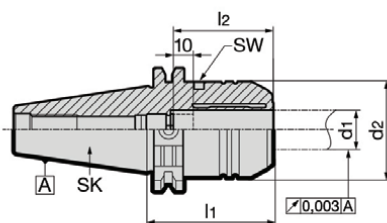

Interfaccia	d1	d2	l1	l2	Peso	SW	Codice nr.	Articolo nr.
	mm	mm	mm	mm	kg	mm		
HSK-A 63	20.00	52.50	80.00	51.00	1.310	5.0	20.063	4662
Cono ISO 40	20.00	49.30	64.50	51.00	1.250	5.0	20.040	4663
MAS/BT 40	20.00	49.30	72.50	51.00	1.250	5.0	20.040	4664

Bussole di riduzione

d1	l3	Codice nr.	Articolo nr.	Disponibilità
mm	mm			Gr. sconto 58
6	27.00	6.020	4665	●
8	27.00	8.020	4665	●
10	31.00	10.020	4665	●
12	35.00	12.020	4665	●
16	35.00	16.020	4665	●

Informazioni di prodotto

- per il serraggio di piccoli Ø in mandrini idraulici
- serraggio Ø di utensili con tolleranza h6
- concentricità ≤ 5 µm
- a tenuta stagna