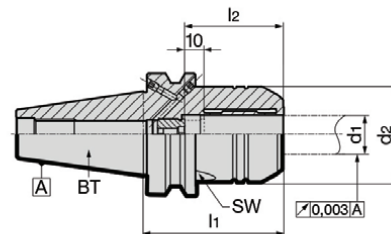

## ***UN MANDRINO IDRAULICO + 5 BUSSOLE DI RIDUZIONE***

GÜHRING – YOUR WORLDWIDE PARTNER

1 mandrino idraulico

5 bussole di riduzione

Varianti	incl. mandrino idraulico			incl. bussole di riduzione		Ordinare nr.	Disponibilità
	Interfaccia	x codolo Ø (mm)	Articolo nr.	x codolo Ø (mm)	Articolo nr.	Set	
<b>Set 1</b>	HSK-A 63	20.00	4662	6.0 / 8.0 / 10.0 / 12.0 / 16.0	4665	<b>4666 20.063</b>	●
<b>Set 2</b>	cono ISO 40	20.00	4663	6.0 / 8.0 / 10.0 / 12.0 / 16.0	4665	<b>4666 20.040</b>	●
<b>Set 3</b>	MAS/BT 40	20.00	4664	6.0 / 8.0 / 10.0 / 12.0 / 16.0	4665	<b>4666 20.140</b>	●

» Ogni set comprende anche la chiave esagonale del mandrino Art. nr. 4912 e la vite di regolazione Art. nr. 4900.

### Informazioni di prodotto

- HSK-A a ISO 12164-1 / DIN 69893-1
- Cono ISO a DIN ISO 7388-1, forma AD / FAF
- MAS/BT a DIN ISO 7388-2, forma JD / JF
- regolazione assiale della lunghezza

- per la tolleranza dell'attacco h6
- qualità di equilibratura: G2.5 / 25.000 giri/min o U < 1 gmm
- ordinare separatamente il set di adduzione refrigerante per HSK-A (art. 4949)
- ordinare separatamente i perni di trazione per cono ISO (art. 4925, 4926) e MAS / BT (art. 4927, 4928)