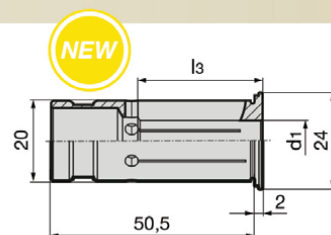

UBIEMME GÜHRING ITALIA

Telefono: 023267061 | Fax: 0293560208
Via Merendi 42 | 20007 Comaredo | Milano
info@ubiemme.it | www.ubiemme.it

Nessuna responsabilità può essere accettata per errori di stampa o modifiche tecniche di qualsiasi tipo.
Si applicano le nostre condizioni di vendita e di pagamento. Disponibile su richiesta.

Promozione valida fino al 29 ottobre 2021